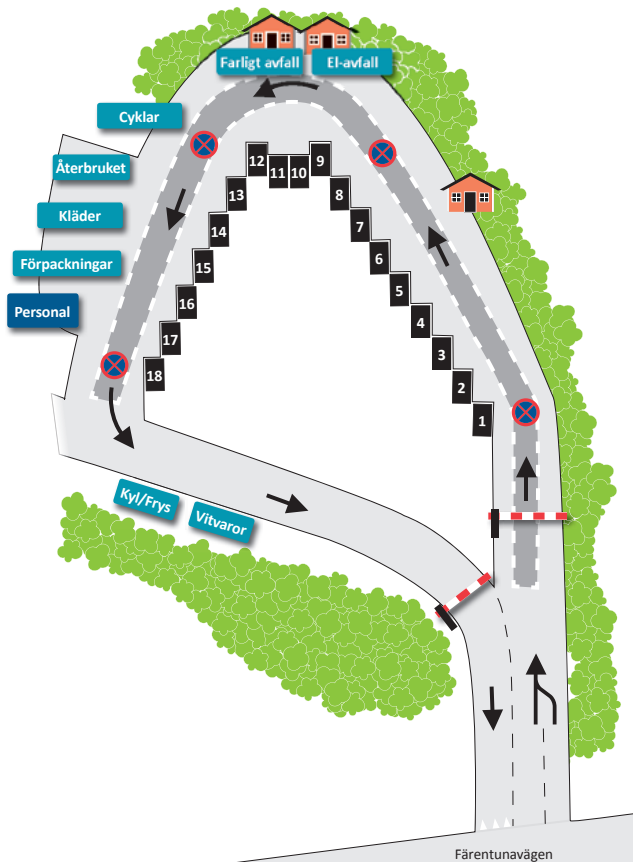

Driftansvar för Skå ÅVC
Ragn-Sells 08-795 47 20

Skå återvinningscentral

ÅTERBRUKET – Har du saker som är för fina att slänga och som någon annan skulle ha glädje av? Lämna gärna dem i återbruchscontainern. Samtidigt som du lämnar avfall på återvinningscentralen kan du titta in i återbruchscontainern och se om du själv hittar någonting som du skulle ha användning av.